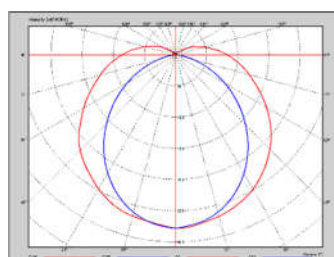

5800 lm

PESO

Kg 2,7

DIMENSIONI

90mm x 90mm x 1560mm

GRADO DI PROTEZIONE

IP65

CLASSE DI ISOLAMENTO