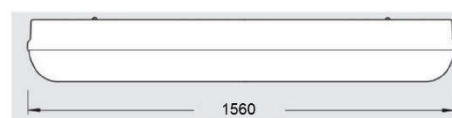

LEDLINK "ALBA" – PLAFONIERA LINEARE 45W

Tipologia

Plafoniera in policarbonato IP65 sostitutiva dei modelli a tubo neon T8 da 120cm.

Magazzini, laboratori, aree esterne, parcheggi sotterranei, garage.

POTENZA LED

45 watt (consigliata in sostituzione di 2x58W T8)

SISTEMA DI FISSAGGIO

Staffe posteriori

SISTEMA OTTICO

Diffuso

ALIMENTAZIONE

198-264v 50/60hz

FILTRI ANTIDISTURBO

PFC attivo

MONTAGGIO

A soffitto / blindo / a sospensione

PROTEZIONI

Alta temperatura alimentatore

Corto circuito alimentatore

Overload alimentatore

CONTROLLI REMOTI

Dimmerabilità optional

MATERIALI

Policarbonato

DISSIPAZIONE

Passiva

CERTIFICAZIONI ALIMENTATORE