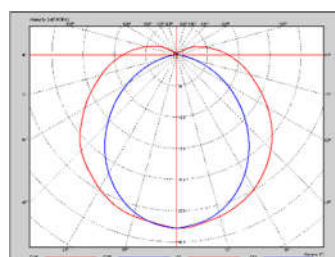

4500 lm

PESO

Kg 2

DIMENSIONI

90mm x 90mm x 1270mm

GRADO DI PROTEZIONE

IP65

CLASSE DI ISOLAMENTO