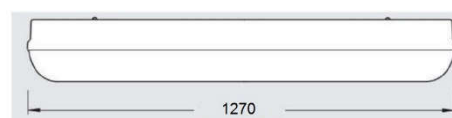

LEDLINK "ALBA" – PLAFONIERA LINEARE 36W

Tipologia

Plafoniera in policarbonato IP65 sostitutiva dei modelli a tubo neon T8 da 120cm.

Magazzini, laboratori, aree esterne, parcheggi sotterranei, garage.

POTENZA LED

36 watt (consigliata in sostituzione di 2x36W T8)

SISTEMA DI FISSAGGIO

Staffe posteriori

SISTEMA OTTICO

Diffuso

ALIMENTAZIONE

198-264v 50/60hz

FILTRI ANTIDISTURBO

PFC attivo

MONTAGGIO

A soffitto / blindo / a sospensione

PROTEZIONI

Alta temperatura alimentatore

Corto circuito alimentatore

Overload alimentatore

CONTROLLI REMOTI

Dimmerabilità optional

MATERIALI

Policarbonato

DISSIPAZIONE

Passiva

CERTIFICAZIONI ALIMENTATORE