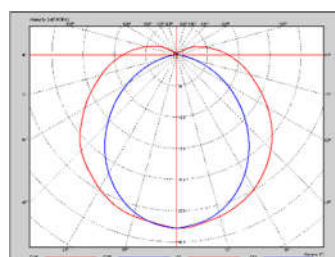

2400 lm

PESO

Kg 2

DIMENSIONI

90mm x 90mm x 1270mm

GRADO DI PROTEZIONE

IP65

CLASSE DI ISOLAMENTO