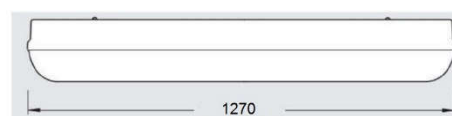

LEDLINK "ALBA" – PLAFONIERA LINEARE 21W

Tipologia

Plafoniera in policarbonato IP65 sostitutiva dei modelli a tubo neon T8 da 120cm.

Magazzini, laboratori, aree esterne, parcheggi sotterranei, garage.

POTENZA LED

21 watt (consigliata in sostituzione di 1x36W T8)

SISTEMA DI FISSAGGIO

Staffe posteriori

SISTEMA OTTICO

Diffuso

ALIMENTAZIONE

198-264v 50/60hz

FILTRI ANTIDISTURBO

PFC attivo

MONTAGGIO

A soffitto / blindo / a sospensione

PROTEZIONI

Alta temperatura alimentatore

Corto circuito alimentatore

Overload alimentatore

CONTROLLI REMOTI

Dimmerabilità optional

MATERIALI

Policarbonato

DISSIPAZIONE

Passiva

CERTIFICAZIONI ALIMENTATORE